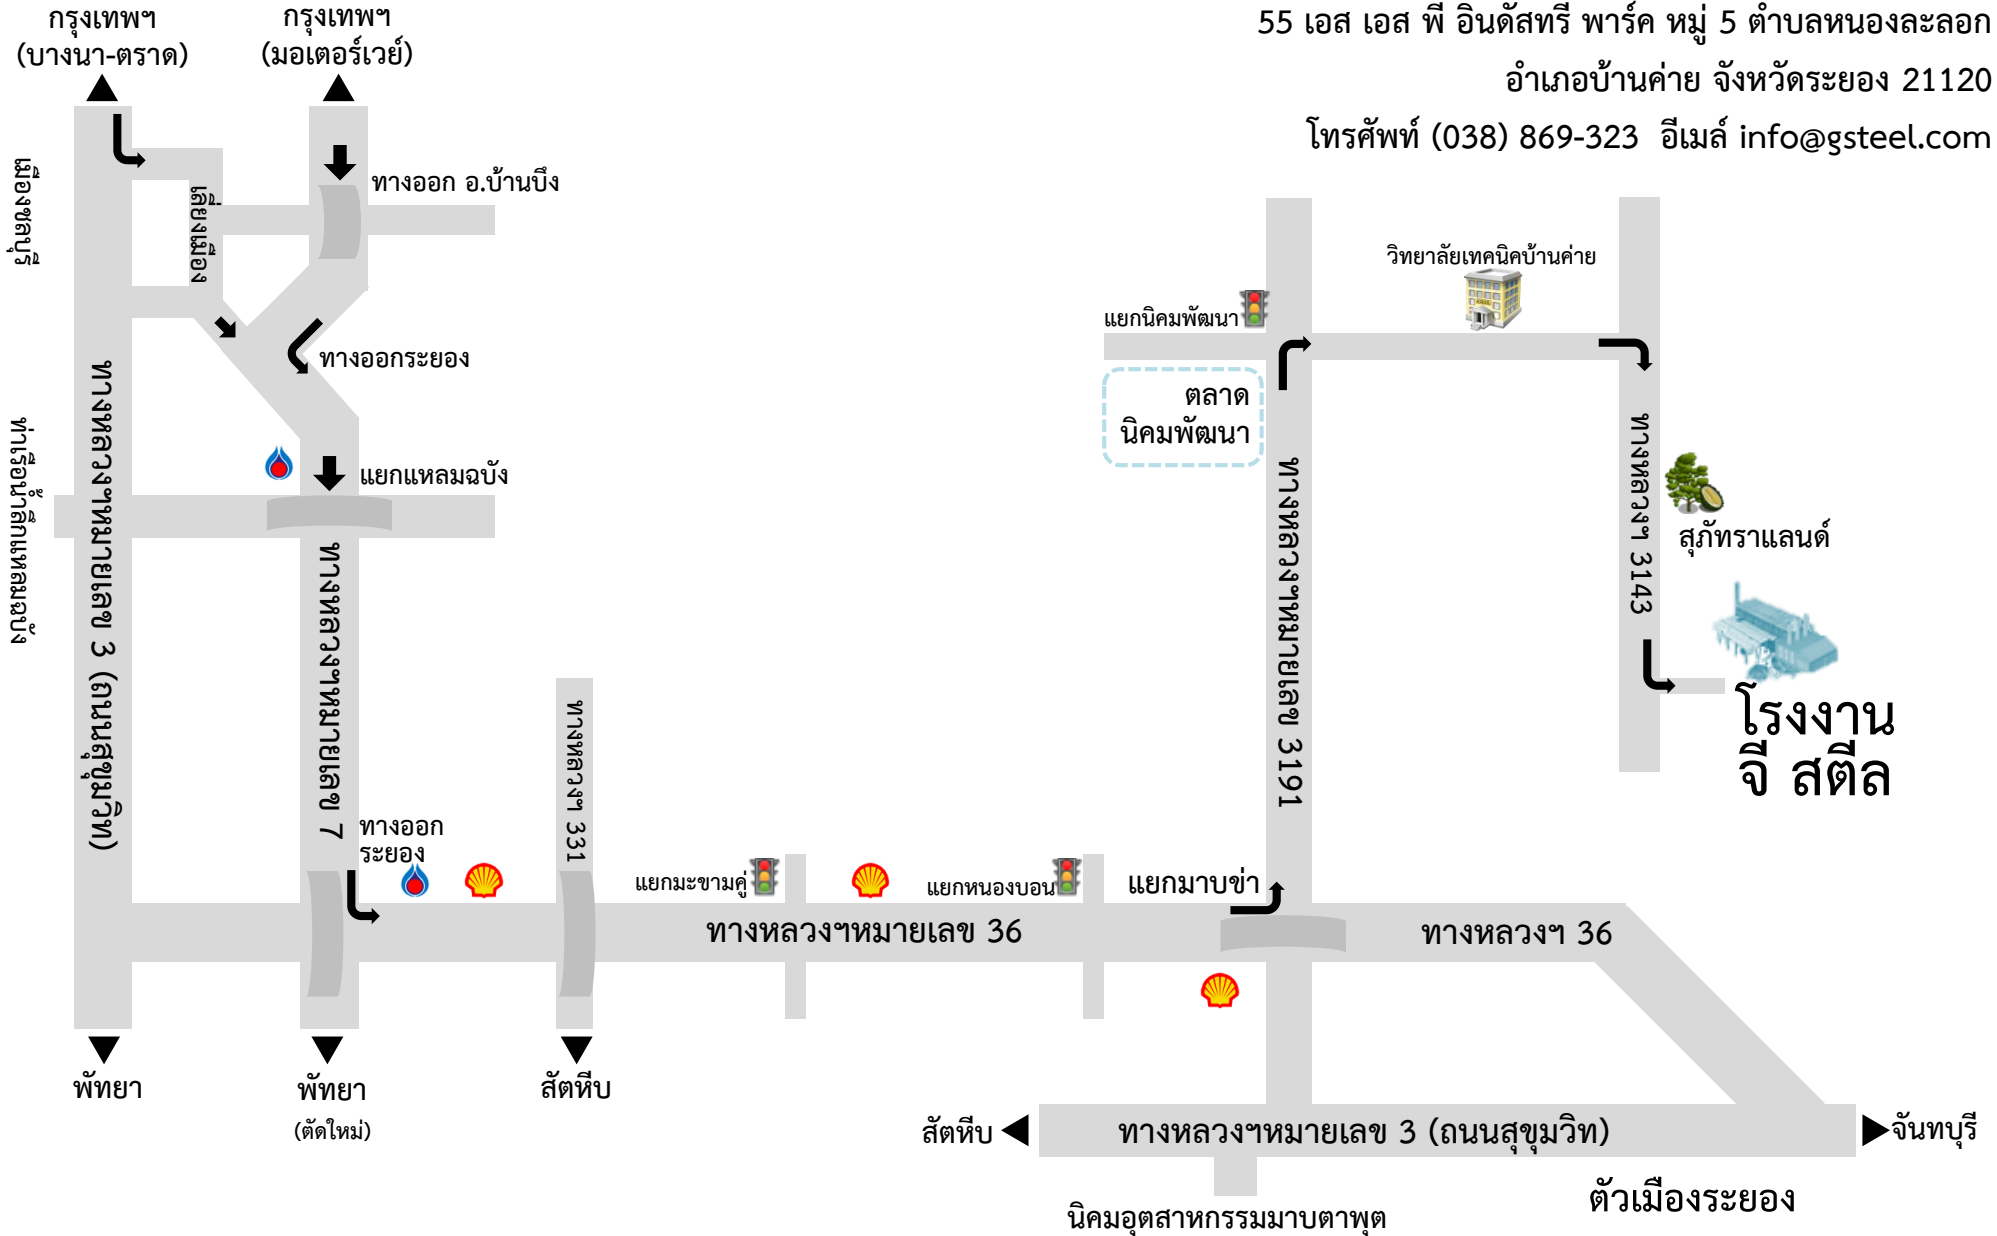

แผนที่โรงงาน บริษัท จี สตีล จำกัด (มหาชน)

55 เอส เอส พี อินดัสทรี พาร์ค หมู่ 5 ตำบลหนองละลอก

อำเภอบ้านค่าย จังหวัดระยอง 21120

โทรศัพท์ (038) 869-323 อีเมลล์ info@gsteel.com

Map of GSteel Public Company Limited