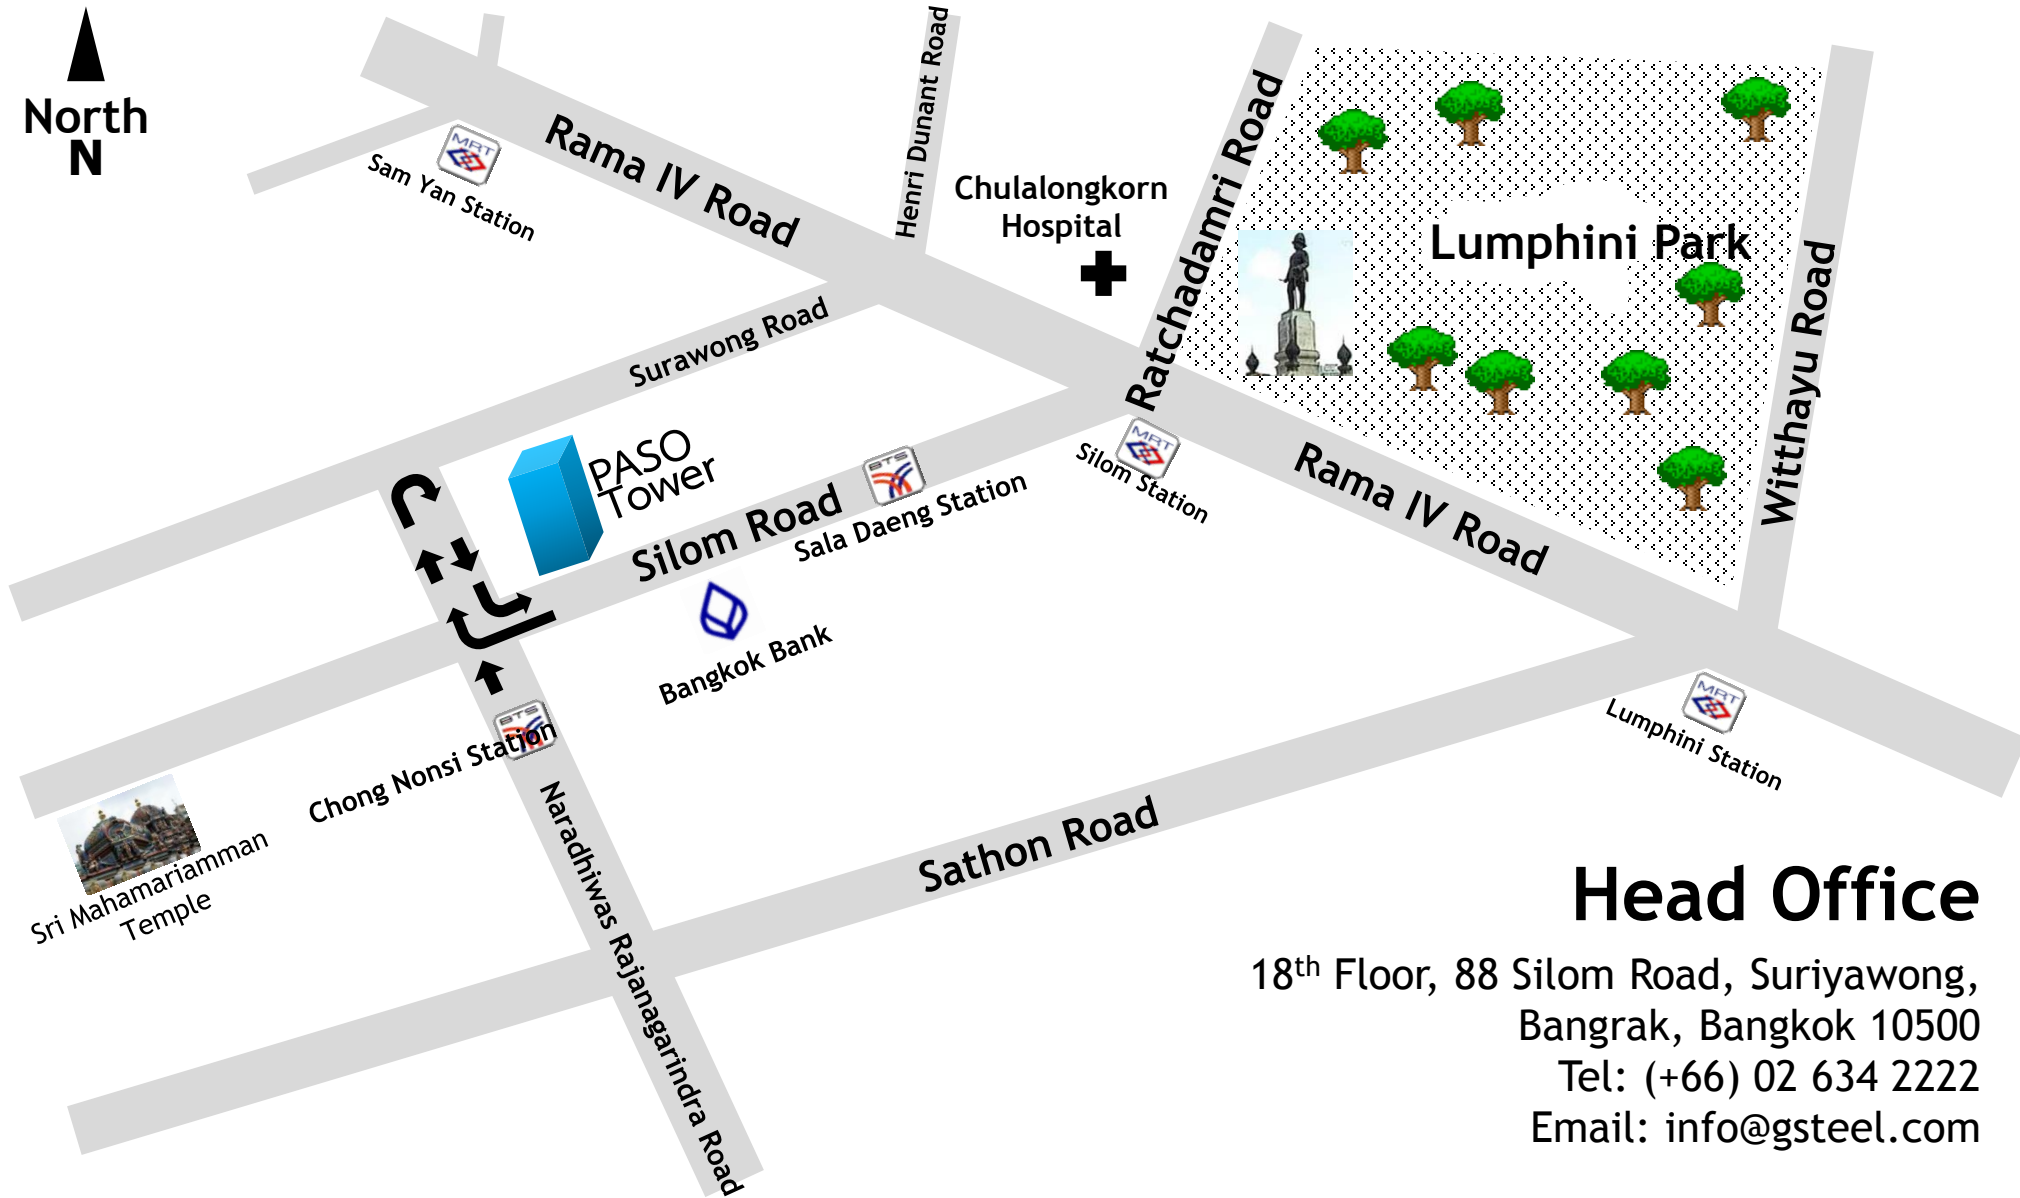

แผนที่โรงงาน บริษัท จี สตีล จำกัด (มหาชน)

55 เอส เอส พี อินดัสทรี พาร์ค หมู่ 5 ตำบลหนองละลอก

อำเภอบ้านค่าย จังหวัดระยอง 21120

โทรศัพท์ (038) 869-323 อีเมลล์ info@gsteel.com

Map of GSteel Public Company Limited