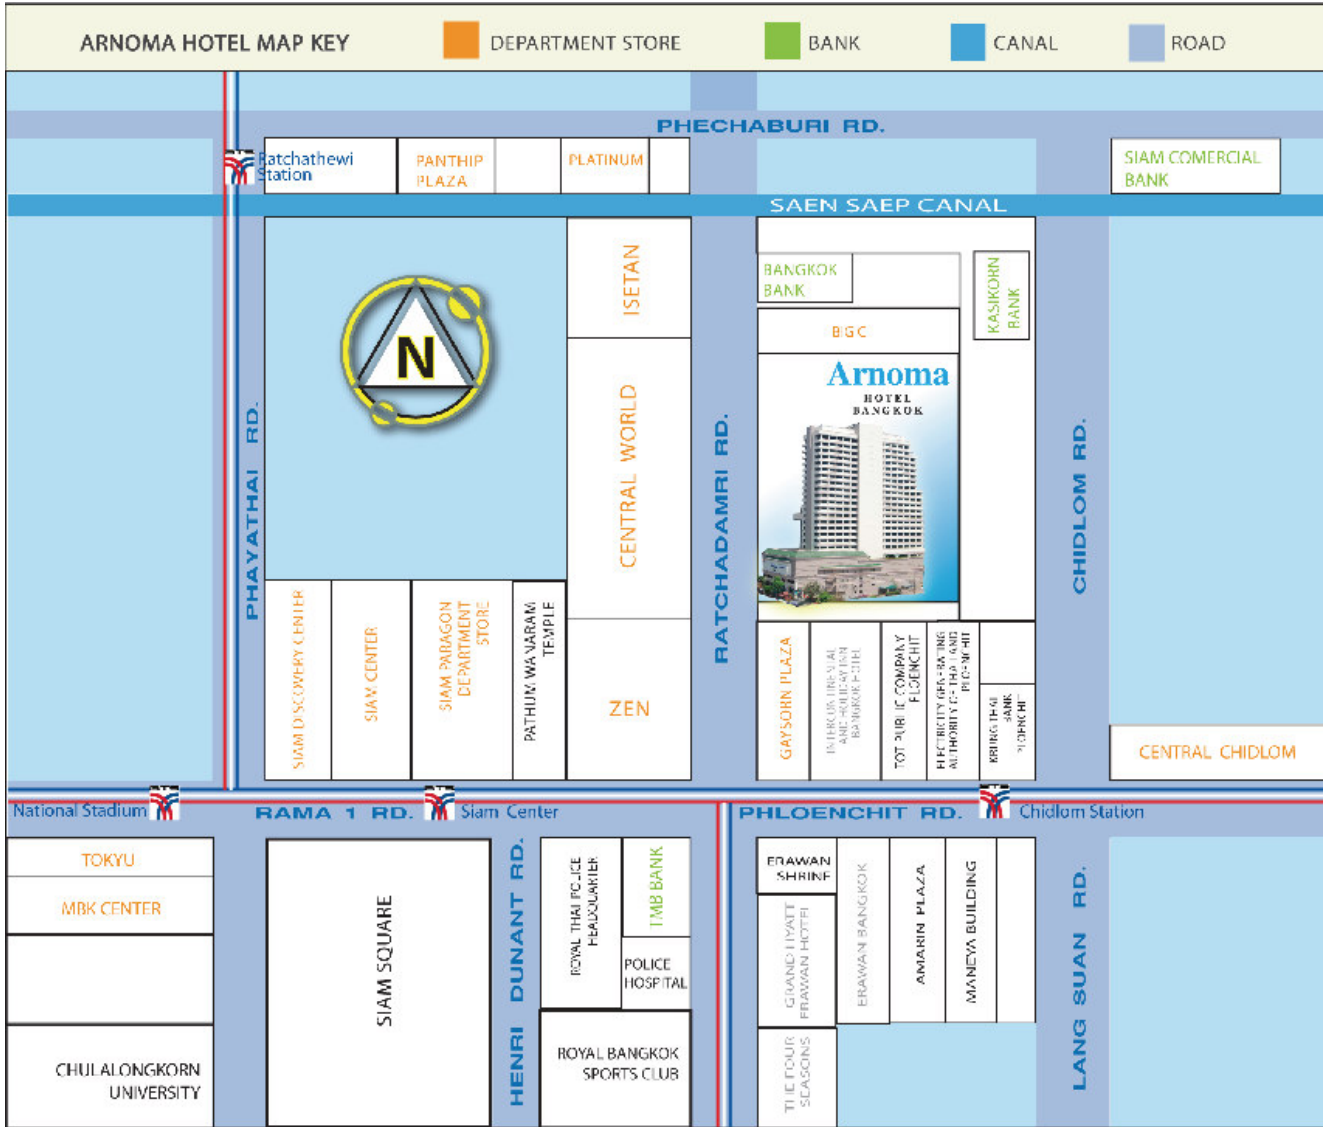

# Map of Arnoma Hotel

99 Ratchadamri Road, Pathumwan, Bangkok 10330, Thailand  
 Tel. +66 0 2655 5555 Fax. +66 0 2655 7555 [www.arnoma.com](http://www.arnoma.com)